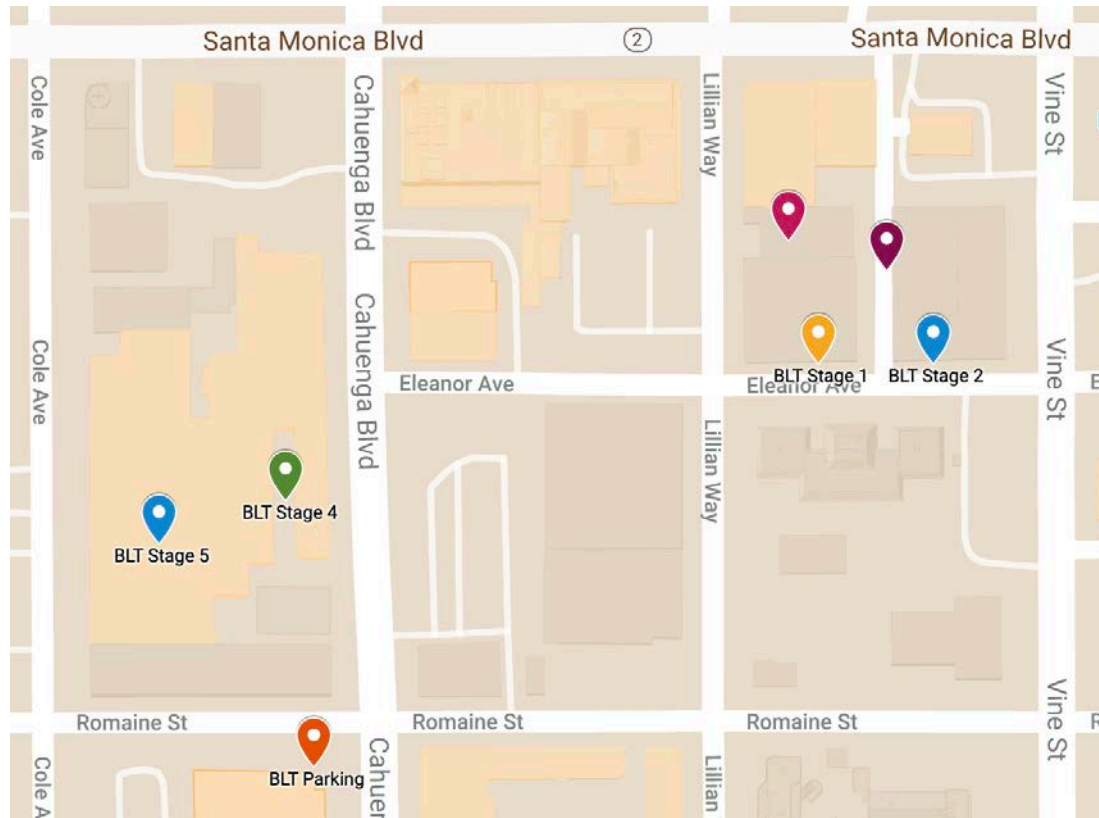

323.391.1991

bltstudios@blt-enterprises.com
bltstudios.net

STAGE 5

6311 Romaine St. #7310
HOLLYWOOD

STAGES 1-3: 6309 Eleanor Ave • **STAGE 4: 1015 N Cahuenga Blvd** • **STAGE 5: 6311 Romaine, #7310**

PARKING: approx. 985 N Cahuenga Blvd